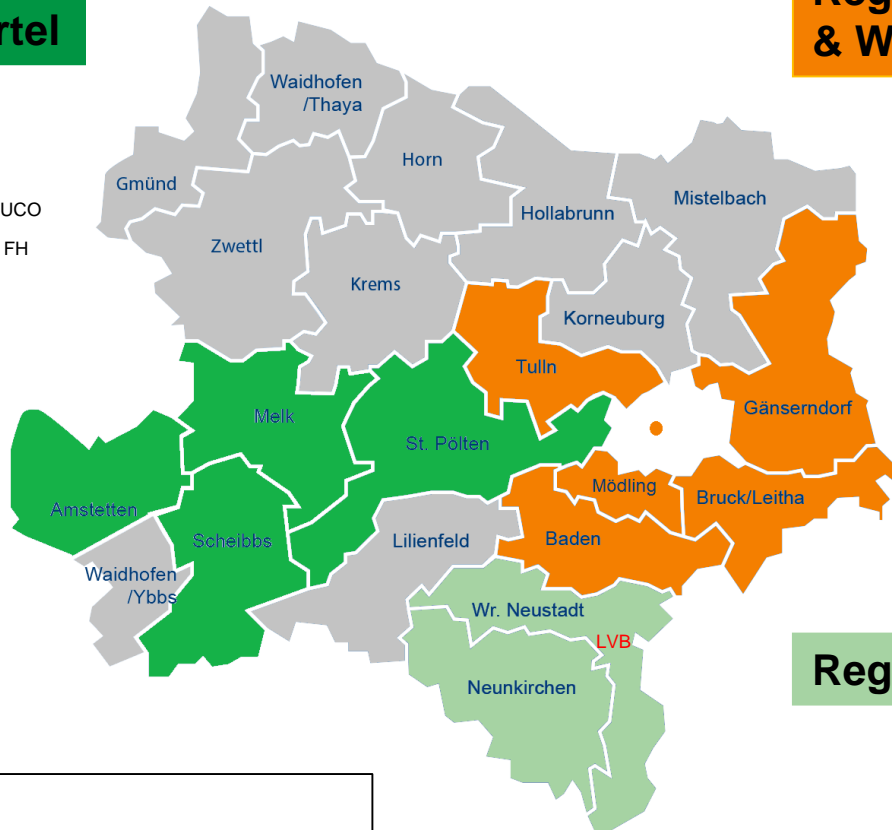

Unternehmen der Lebenshilfe NÖ

Regionen und Standorte

Region Mostviertel

- St. Pölten BAS JUCO JAVA
- Oberwölbling TT 🏠
- Paudorf TT
- Scheibbs TT 🏠 FF BAS JUCO
- Kammelbach TT 🏠 FF FH
- Purgstall TT 🏠
- Wang 🏠
- Steinakirchen 🏠
- Amstetten 🏠 BAS JUCO
- Aschbach TT 🏠 🏠
- Öhling TT
- Allhartsberg TT 🏠
- Haag TT 🏠
- Wieselburg 🏠
- Gresten 🏠
- Melk BAS JUCO

Region Industrieviertel Nord & Weinviertel

- Matzen TT 🏠
- Baumgarten TT 🏠
- Gänserndorf 🏠 FF
- Bruck/Leitha TT 🏠 🏠
- Pischelsdorf TT
- Weigelsdorf TT
- Berndorf TT
- Wr. Neudorf TT 🏠 🏠 AASS
- Mödling TT 🏠 🏠
- Baden TT 🏠 🏠 TAS
- Bad Vöslau TT 🏠 AASS
- Gumpoldskirchen TT
- Wien 🏠
- Tulln FF

Region Industrieviertel Süd

- Sollenau TT 🏠 🏠
- Wr. Neustadt TT 🏠 🏠 AASS FH
- Gloggnitz 🏠
- Puchberg TT 🏠 🏠
- Willendorf TT
- Neunkirchen AASS

Legende:

- | | | | |
|-----|--------------------------|------|----------------------------|
| TT | Werkstätte | TAS | Theater am Steg |
| 🏠 | Wohnen Vollzeitbetreut | JAVA | Cafe JAVA |
| 🏠 | Wohnen Teilbetreut | BAS | Berufsausbildungsassistenz |
| FF | Frühförderung | JUCO | Jugendcoaching |
| FH | Flying Hands | AASS | Arbeitsassistenz |
| LVB | Landesverband / Zentrale | | |