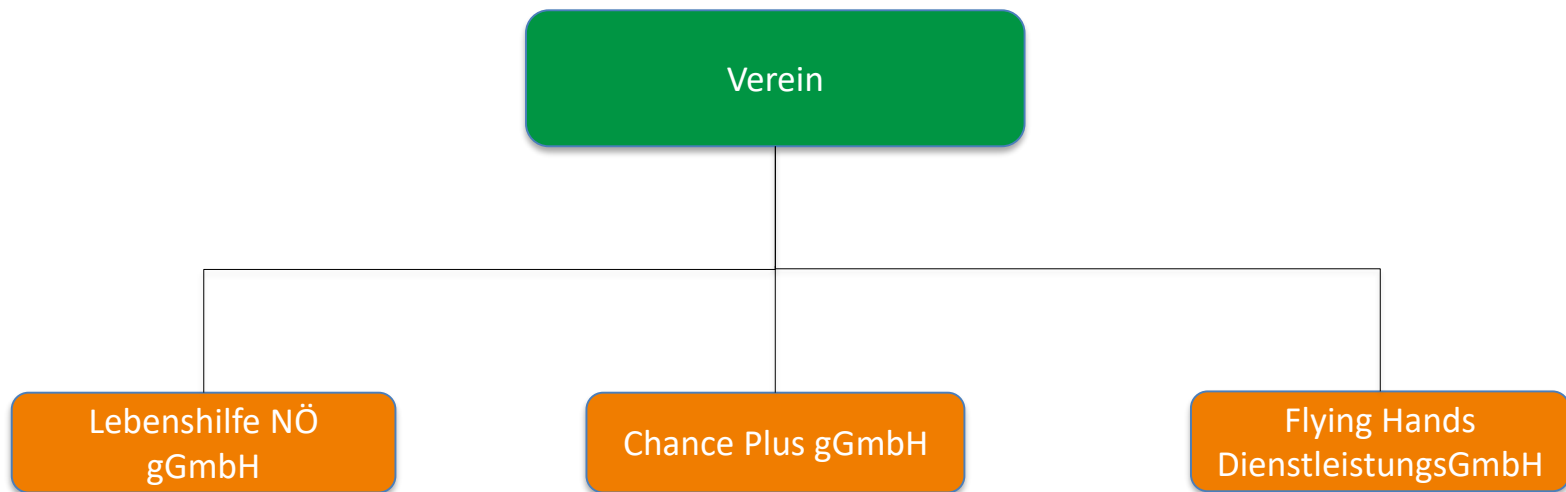

Unternehmen der Lebenshilfe NÖ

Regionen und Standorte

Region Mostviertel

- St. Pölten BAS JUCO JAVA
- Oberwölbling TT 🏠
- Paudorf TT
- Scheibbs TT 🏠 FF BAS JUCO
- Kammelbach TT 🏠 FF FH
- Purgstall TT 🏠
- Wang 🏠
- Steinakirchen 🏠
- Amstetten 🏠 BAS JUCO
- Aschbach TT 🏠 🏠
- Öhling TT
- Allhartsberg TT 🏠
- Haag TT 🏠
- Wieselburg 🏠
- Gresten 🏠
- Melk BAS JUCO

Region Industrieviertel Nord & Weinviertel

- Matzen TT 🏠
- Baumgarten TT 🏠
- Gänserndorf 🏠 FF
- Bruck/Leitha TT 🏠 🏠
- Pischelsdorf TT
- Weigelsdorf TT
- Berndorf TT
- Wr. Neudorf TT 🏠 🏠 AASS
- Mödling TT 🏠 🏠
- Baden TT 🏠 🏠 TAS
- Bad Vöslau TT 🏠 AASS
- Gumpoldskirchen TT
- Wien 🏠
- Tulln FF

Region Industrieviertel Süd

- Sollenau TT 🏠 🏠
- Wr. Neustadt TT 🏠 🏠 AASS FH
- Gloggnitz 🏠
- Puchberg TT 🏠 🏠
- Willendorf TT
- Neunkirchen AASS

Legende:

- | | | | |
|-----|--------------------------|------|----------------------------|
| TT | Werkstätte | TAS | Theater am Steg |
| 🏠 | Wohnen Vollzeitbetreut | JAVA | Cafe JAVA |
| 🏠 | Wohnen Teilbetreut | BAS | Berufsausbildungsassistenz |
| FF | Frühförderung | JUCO | Jugendcoaching |
| FH | Flying Hands | AASS | Arbeitsassistenz |
| LVB | Landesverband / Zentrale | | |